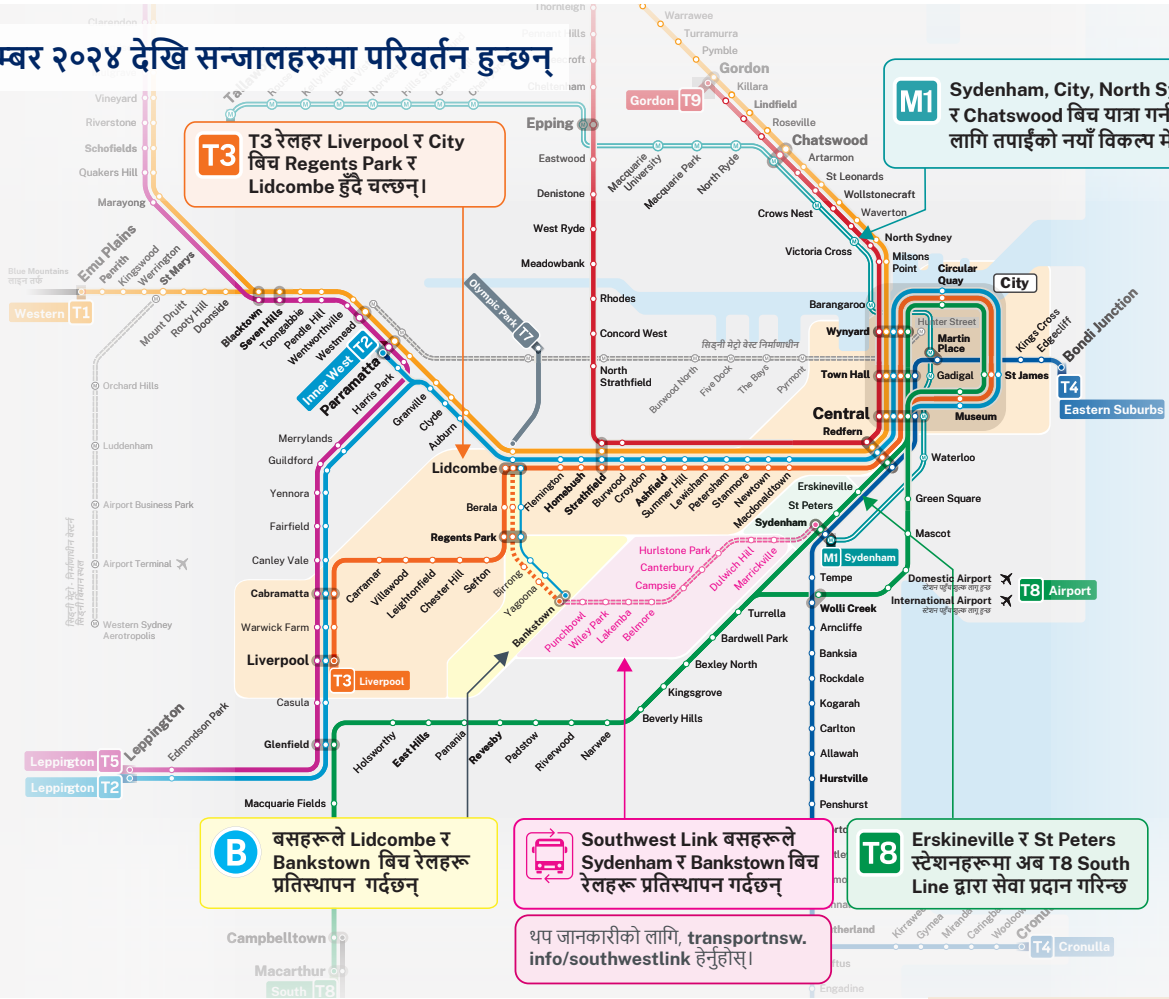

तपाईंको यातायातको विकल्पहरू

M1

१९ अगस्ट २०२४

Chatswood र Sydenham बिच
M1 मेट्रो खुल्ने

T3 T8

३० सेप्टेम्बर २०२४

मेट्रो रूपान्तरण कार्यको लागि Sydenham र Bankstown बिचको T3 Bankstown लाइन बन्द

- Southwest link (साउथ वेस्ट लिंक) सन्चालनमा, जसले Sydenham र Bankstown स्टेशनहरू बिच १२ महिनाको लागि निरन्तर चलिरहने बस सेवा प्रदान गर्दछ ।
- Lidcombe र Bankstown बिच लगभग ३ हप्ताको लागि अस्थायी रूपमा बसहरूले रेलहरू प्रतिस्थापन गर्नेछन्। यस समयमा Yagoona र Birrong स्टेशनहरू बन्द हुनेछन् र रेल प्रतिस्थापन बसहरूले सेवा दिनेछन्
- Liverpool बाट City सम्म Lidcombe हुँदै T3 Liverpool र Inner West Line रेल सेवा सुरु गरियो।
- St Peters र Erskineville स्टेशनहरूमा T8 South Line द्वारा सेवा प्रदान गरिन्छ।

३० सेप्टेम्बर २०२४ देखि सञ्जालहरूमा परिवर्तन हुन्छन्

T3 T3 रेलहरू Liverpool र City बिच Regents Park र Lidcombe हुँदै चल्छन्।

M1 Sydenham, City, North Sydney र Chatswood बिच यात्रा गर्नको लागि तपाईंको नयाँ विकल्प मेट्रो हो

Regents Park - Liverpool जाने रेलहरूका लागि यहाँ परिवर्तन गर्नुहोस् **T3**

यी रेल प्रतिस्थापन बसहरूमा यात्रा गर्दा भाडा निःशुल्क छ

Sydenham र Bankstown बिचको Southwest link (साउथ वेस्ट लिंक) बस सेवाहरू ३० सेप्टेम्बर २०२४ देखि १२ महिनासम्म सञ्चालन हुनेछ।

प्रत्येक २ देखि ४ मिनेटमा व्यस्त समय अवधिमा

कम्तिमा हरेक १० मिनेटमा दिनको अधिकांश समयमा

कम्तिमा हरेक १५ मिनेटमा राति ढिलो समयमा

Southwest Link (साउथवेस्ट लिंक) बस मार्गहरूमा पहुँचयोग्य, तल्लो तला भएका बसहरूप्रयोग गरिनेछ।