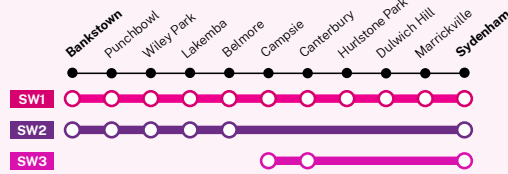

३० सेप्टेम्बर २०२४ देखि सञ्जालहरूमा परिवर्तन हुन्छन्

T3 T3 रेलहरू Liverpool र City बिच Regents Park र Lidcombe हुँदै चल्छन्।

M1 Sydenham, City, North Sydney र Chatswood बिच यात्रा गर्नको लागि तपाईंको नयाँ विकल्प मेट्रो हो

B बसहरूले Lidcombe र Bankstown बिच रेलहरू प्रतिस्थापन गर्दछन्

Southwest Link बसहरूले Sydenham र Bankstown बिच रेलहरू प्रतिस्थापन गर्दछन्

T8 Erskineville र St Peters स्टेशनहरूमा अब T8 South Line द्वारा सेवा प्रदान गरिन्छ

थप जानकारीको लागि, transportnsw.info/southwestlink हेर्नुहोस्।

३० सेप्टेम्बर २०२४ देखि लगभग ३ हप्ताको लागि Lidcombe र Bankstown बिच रेल प्रतिस्थापन बस सेवाहरू

Lidcombe - City, Parramatta वा Redfern जाने रेलहरूका लागि यहाँ परिवर्तन गर्नुहोस् **T1 T2 T3**

Regents Park - Liverpool जाने रेलहरूका लागि यहाँ परिवर्तन गर्नुहोस् **T3**

यी रेल प्रतिस्थापन बसहरूमा यात्रा गर्दा भाडा निःशुल्क छ

Sydenham र Bankstown बिचको Southwest link (साउथ वेस्ट लिंक) बस सेवाहरू ३० सेप्टेम्बर २०२४ देखि १२ महिनासम्म सञ्चालन हुनेछ।