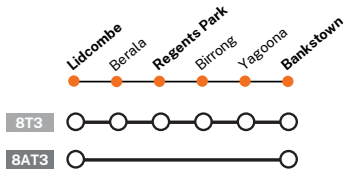

Lidcombe - City, Parramatta वा Redfern जाने रेलहरूका लागि यहाँ परिवर्तन गर्नुहोस् **T1 T2 T3**

Regents Park - Liverpool जाने रेलहरूका लागि यहाँ परिवर्तन गर्नुहोस् **T3**

यी रेल प्रतिस्थापन बसहरूमा यात्रा गर्दा भाडा निःशुल्क छ

Sydenham र Bankstown बिचको Southwest link (साउथ वेस्ट लिंक) बस सेवाहरू ३० सेप्टेम्बर २०२४ देखि १२ महिनासम्म सञ्चालन हुनेछ।